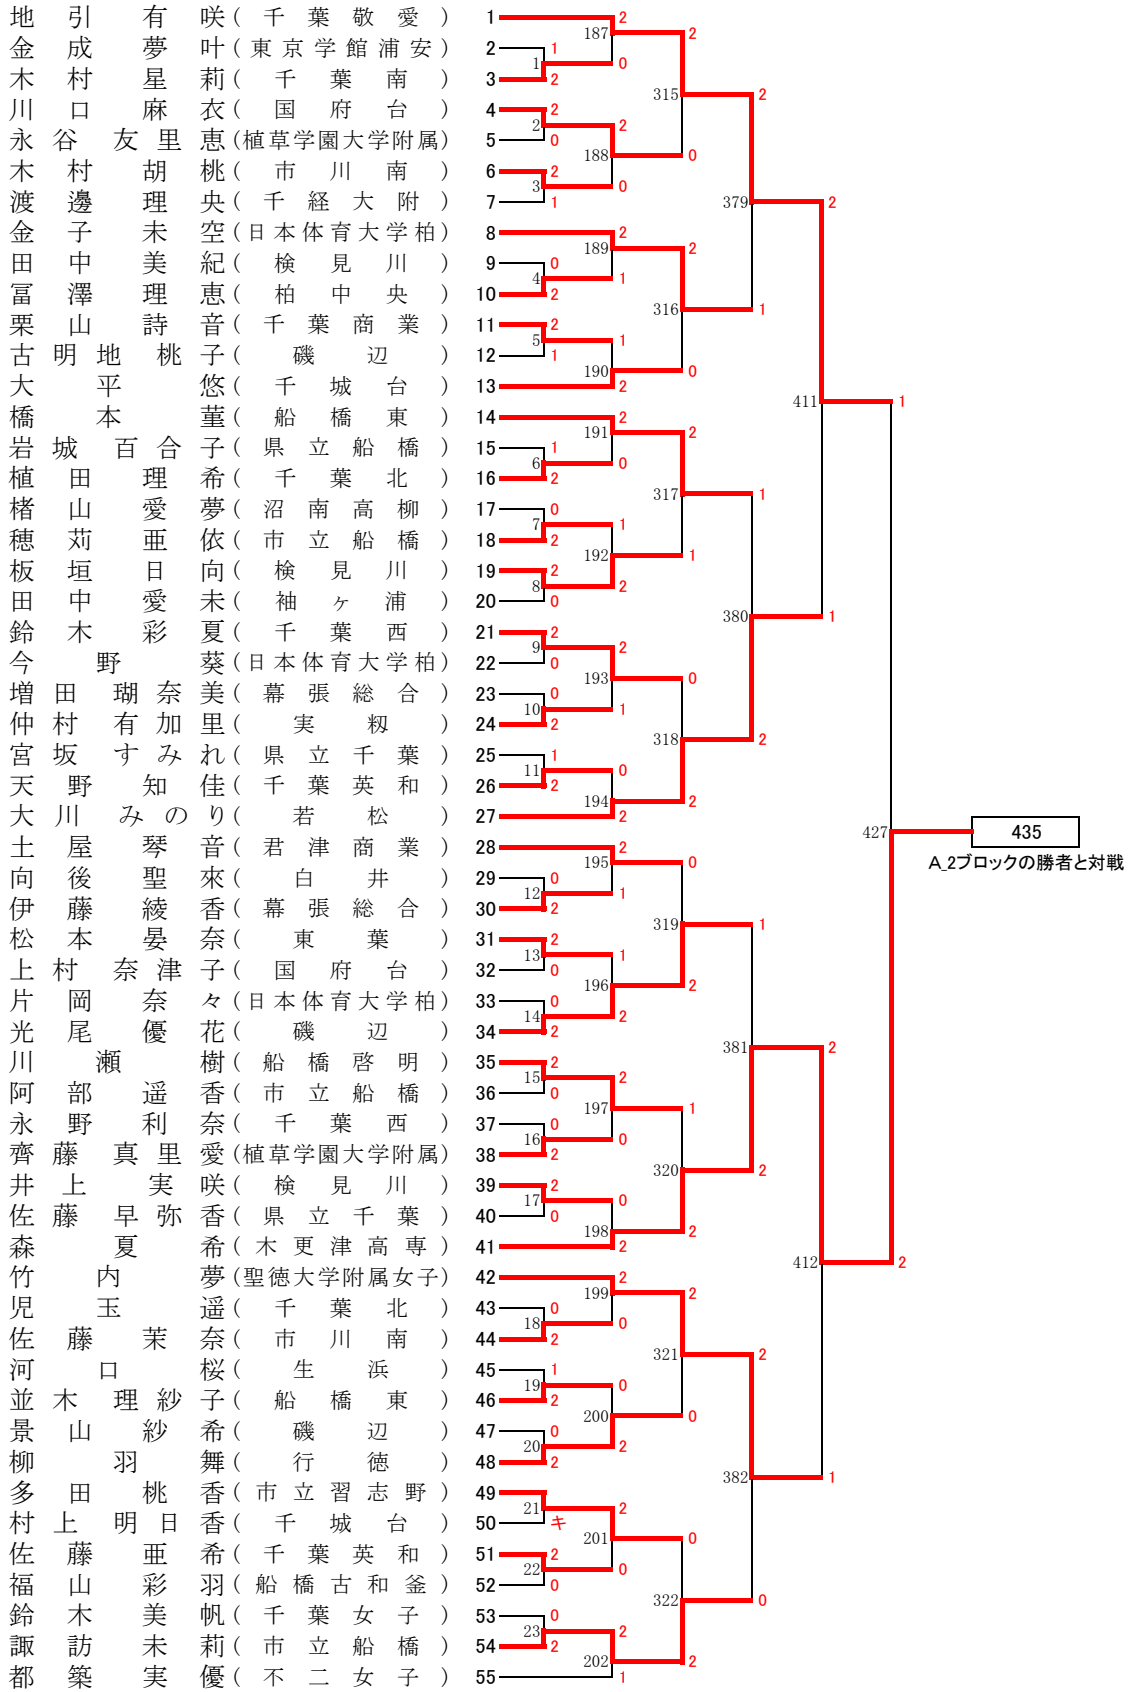

交流大会 女子シングルス A_1ブロック

交流大会 女子シングルス A_2ブロック

交流大会 女子シングルス B_1ブロック

交流大会 女子シングルス B_2ブロック

交流大会 女子シングルス C_1ブロック

交流大会 女子シングルス C_2ブロック

交流大会 女子シングルス D_1ブロック

交流大会 女子シングルス D_2ブロック

女子 準々決勝・準決勝・決勝

- A.1 森 夏希 (木更津高専)
- A.2 橋本 みなみ (千葉商業)
- B.1 生出 愛梨沙 (磯辺)
- B.2 外島 亜寿華 (市立習志野)

- 白田 亜衣 (千葉北) C_1
- 木原 希望 (市川南) C_2
- 松井 美乃理 (若松) D_1
- 渡邊 陽菜 (千葉南) D_2