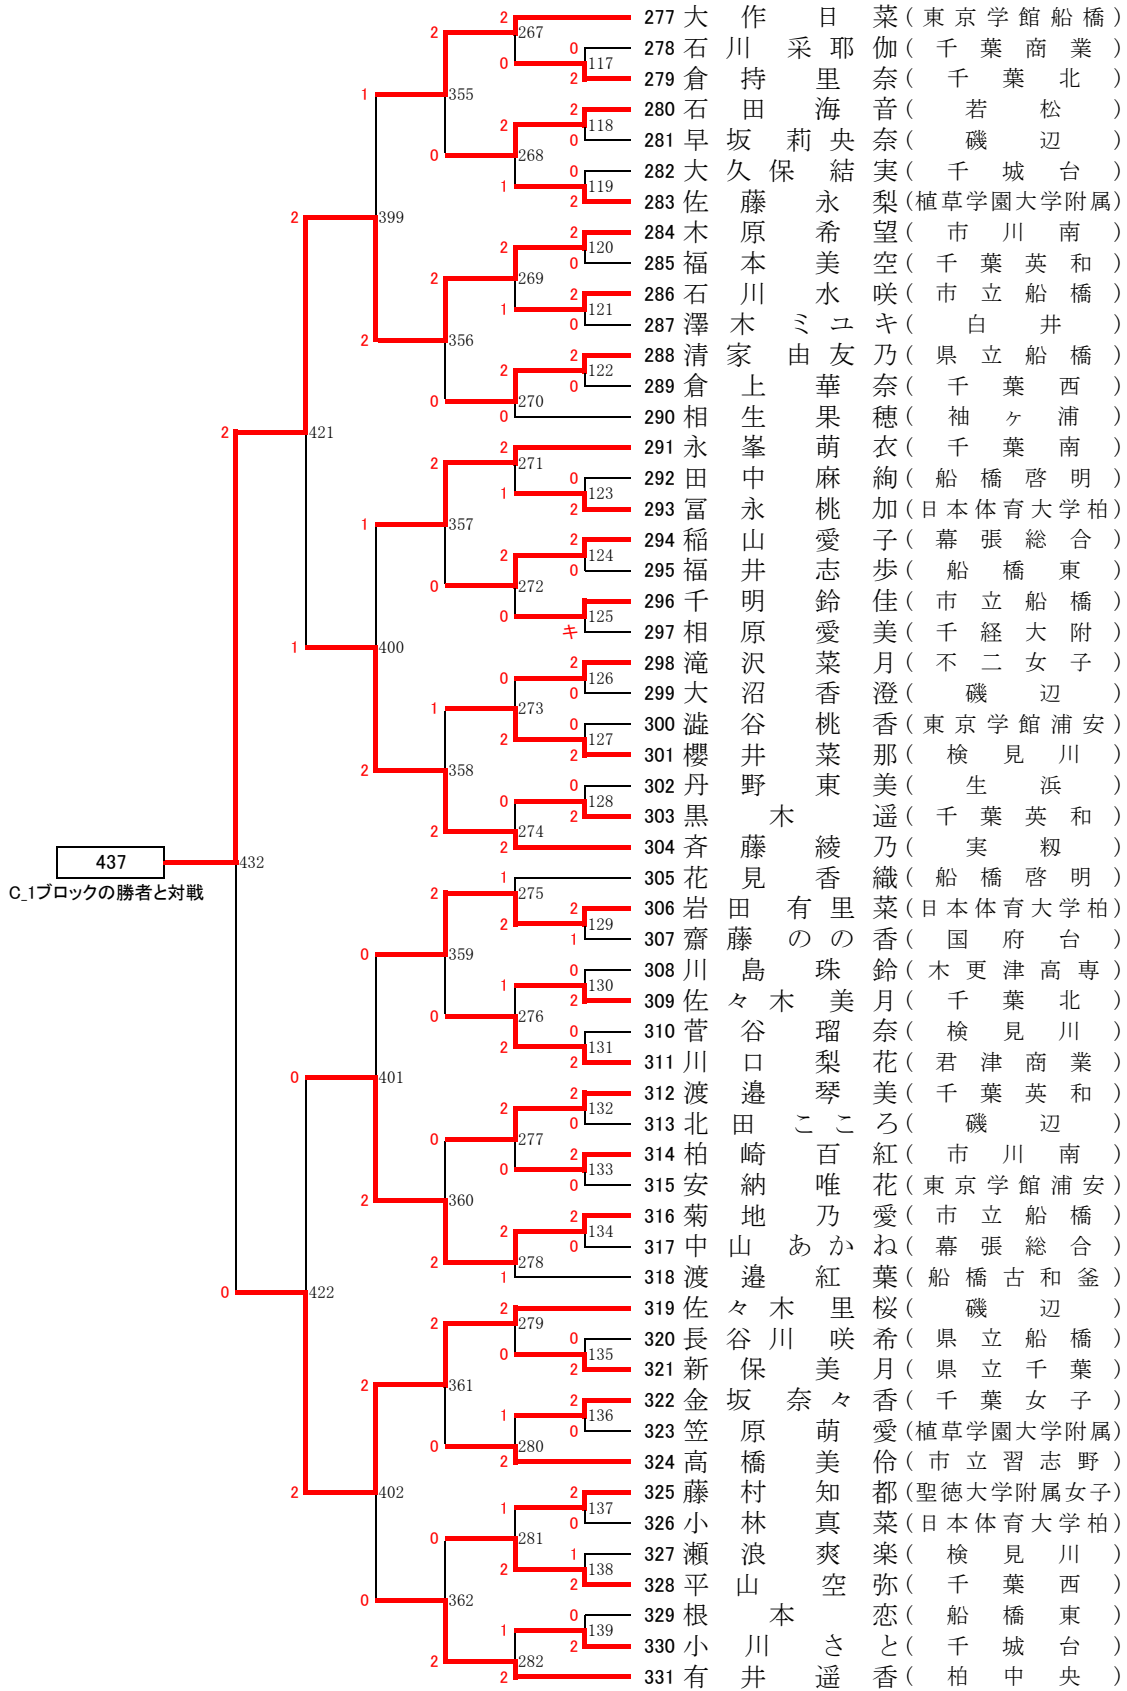

交流大会 女子シングルス A_1ブロック

交流大会 女子シングルス A_2ブロック

交流大会 女子シングルス B_1ブロック

交流大会 女子シングルス B_2ブロック

交流大会 女子シングルス C_1ブロック

交流大会 女子シングルス C_2ブロック

交流大会 女子シングルス D_1ブロック

交流大会 女子シングルス D_2ブロック

女子 準々決勝・準決勝・決勝

- A.1 森 夏希 (木更津高専)
- A.2 橋本 みなみ (千葉商業)
- B.1 生出 愛梨沙 (磯辺)
- B.2 外島 亜寿華 (市立習志野)

- 白田 亜衣 (千葉北) C_1
- 木原 希望 (市川南) C_2
- 松井 美乃理 (若松) D_1
- 渡邊 陽菜 (千葉南) D_2