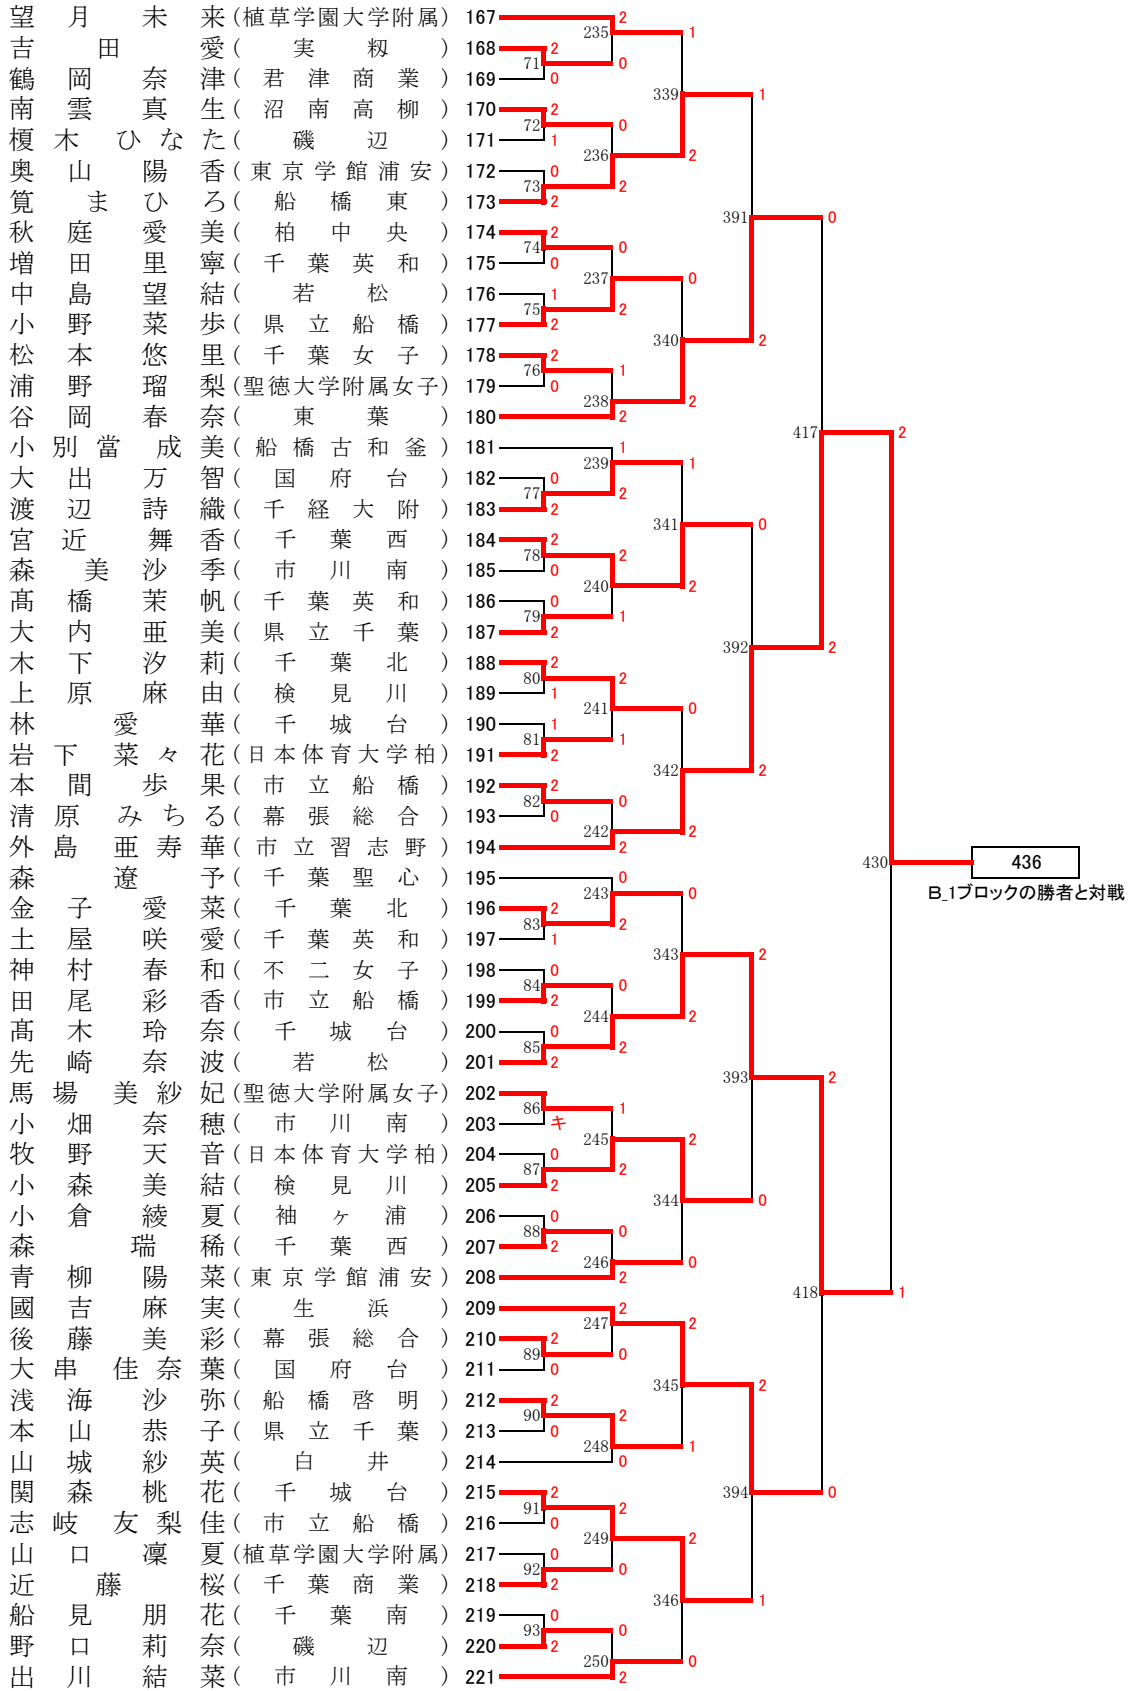

交流大会 女子シングルス A_1ブロック

交流大会 女子シングルス A_2ブロック

交流大会 女子シングルス B_1ブロック

交流大会 女子シングルス B_2ブロック

交流大会 女子シングルス C_1ブロック

交流大会 女子シングルス C_2ブロック

交流大会 女子シングルス D_1ブロック

交流大会 女子シングルス D_2ブロック

女子 準々決勝・準決勝・決勝

- A.1 森 夏希 (木更津高専)
- A.2 橋本 みなみ (千葉商業)
- B.1 生出 愛梨沙 (磯辺)
- B.2 外島 亜寿華 (市立習志野)

- 白田 亜衣 (千葉北) C_1
- 木原 希望 (市川南) C_2
- 松井 美乃理 (若松) D_1
- 渡邊 陽菜 (千葉南) D_2