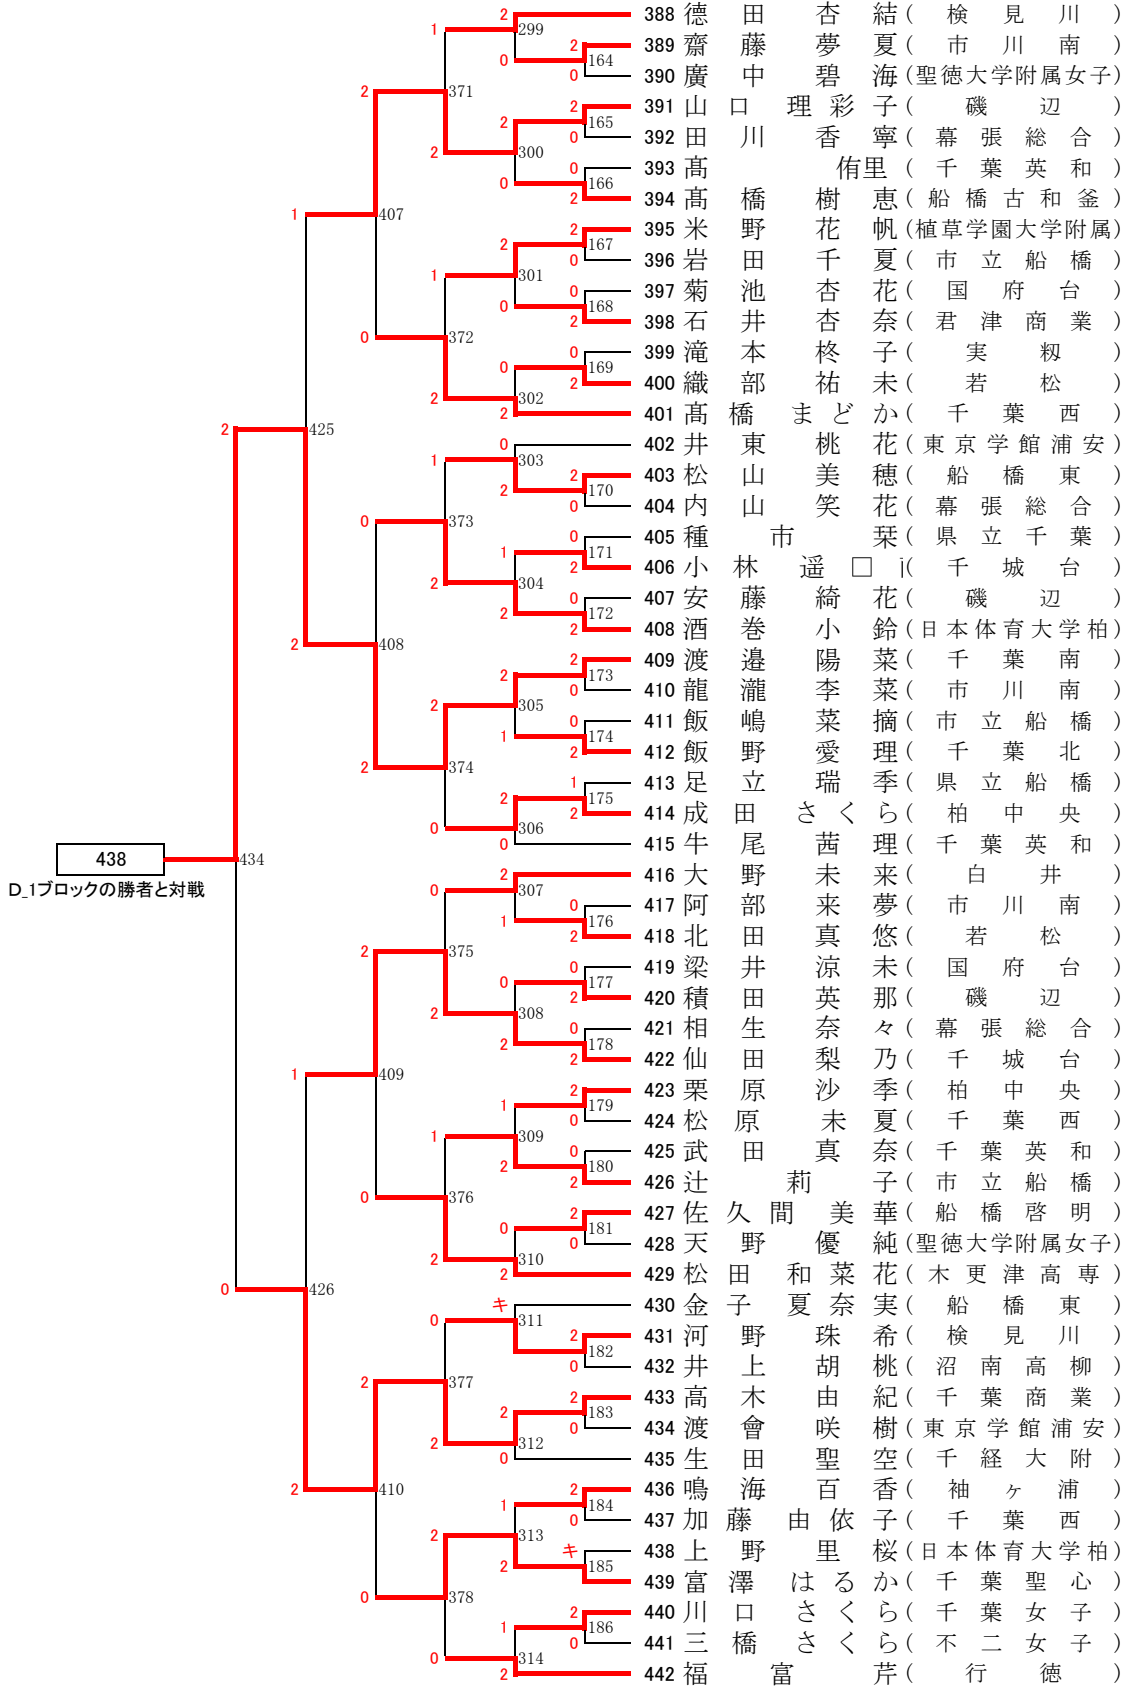

交流大会 女子シングルス A_1ブロック

交流大会 女子シングルス A_2ブロック

交流大会 女子シングルス B_1ブロック

交流大会 女子シングルス B_2ブロック

交流大会 女子シングルス C_1ブロック

交流大会 女子シングルス C_2ブロック

交流大会 女子シングルス D_1ブロック

交流大会 女子シングルス D_2ブロック

女子 準々決勝・準決勝・決勝

- A.1 森 夏希 (木更津高専)
- A.2 橋本 みなみ (千葉商業)
- B.1 生出 愛梨沙 (磯辺)
- B.2 外島 亜寿華 (市立習志野)

- 白田 亜衣 (千葉北) C_1
- 木原 希望 (市川南) C_2
- 松井 美乃理 (若松) D_1
- 渡邊 陽菜 (千葉南) D_2