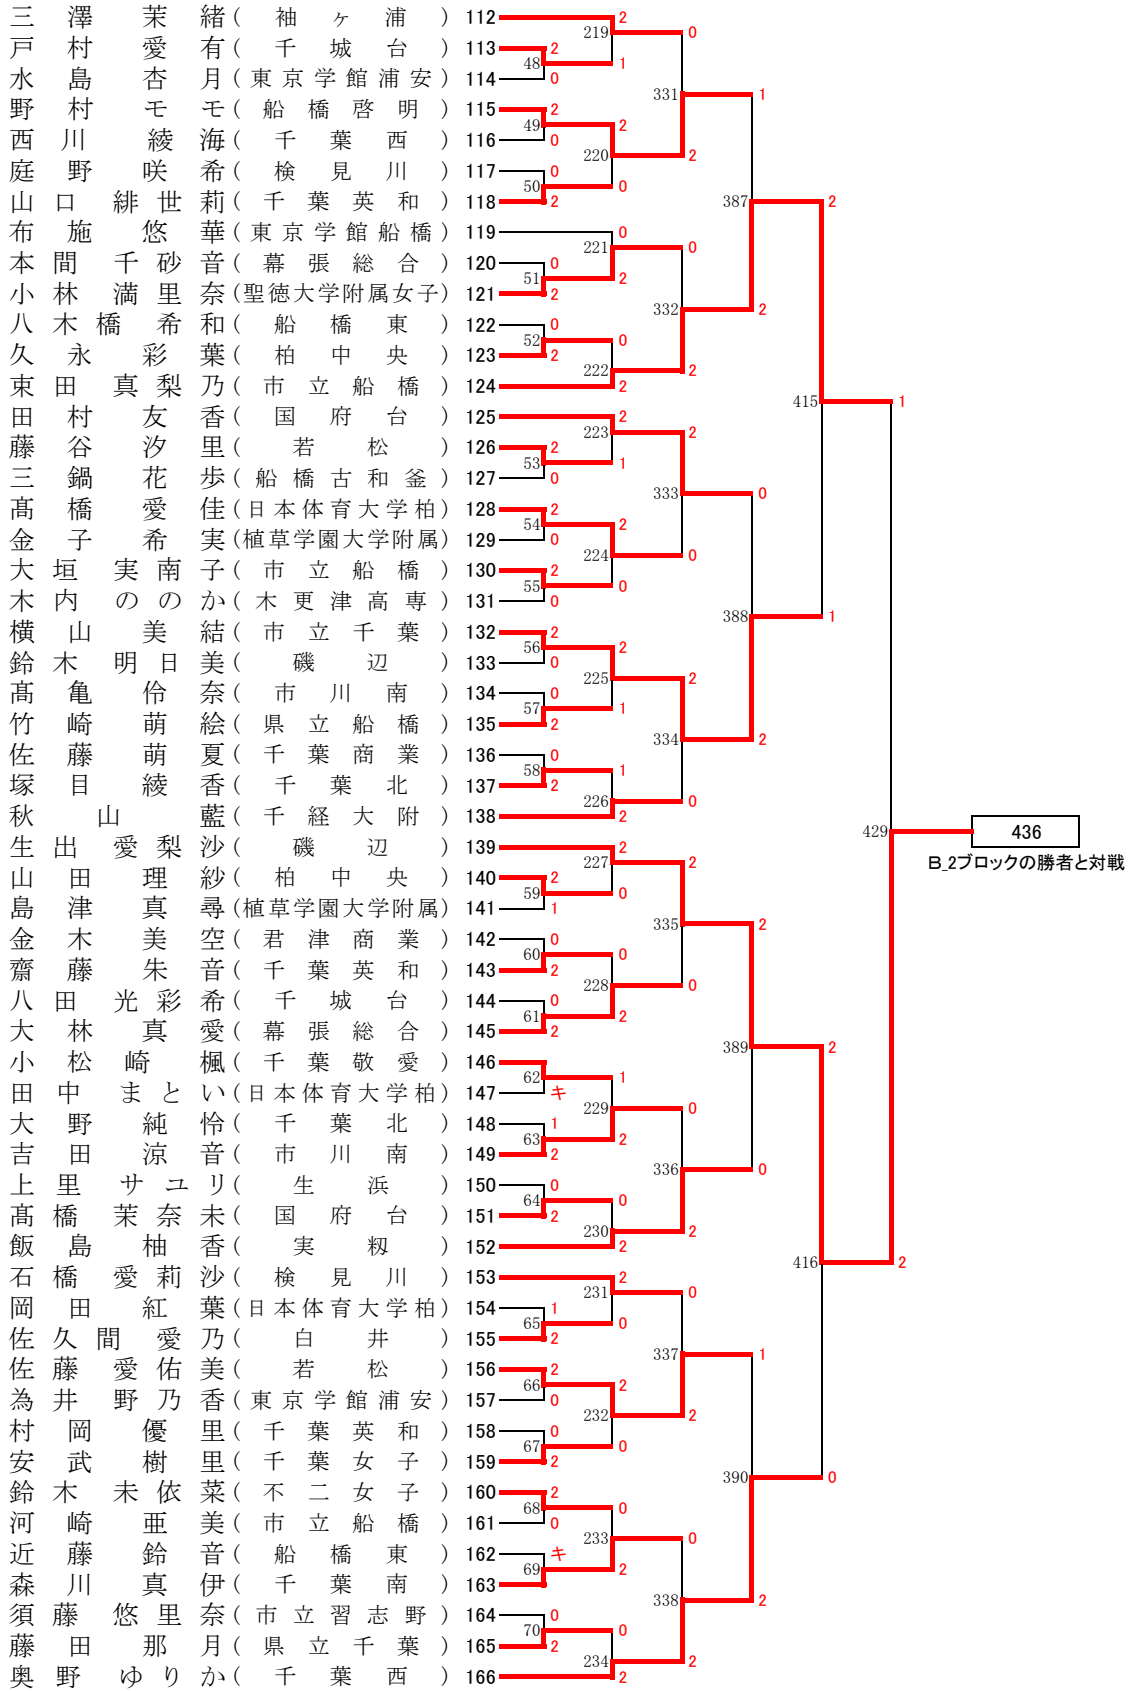

交流大会 女子シングルス A_1ブロック

交流大会 女子シングルス A_2ブロック

交流大会 女子シングルス B_1ブロック

交流大会 女子シングルス B_2ブロック

交流大会 女子シングルス C_1ブロック

交流大会 女子シングルス C_2ブロック

交流大会 女子シングルス D_1ブロック

交流大会 女子シングルス D_2ブロック

女子 準々決勝・準決勝・決勝

- A.1 森 夏希 (木更津高専)
- A.2 橋本 みなみ (千葉商業)
- B.1 生出 愛梨沙 (磯辺)
- B.2 外島 亜寿華 (市立習志野)

- 白田 亜衣 (千葉北) C_1
- 木原 希望 (市川南) C_2
- 松井 美乃理 (若松) D_1
- 渡邊 陽菜 (千葉南) D_2