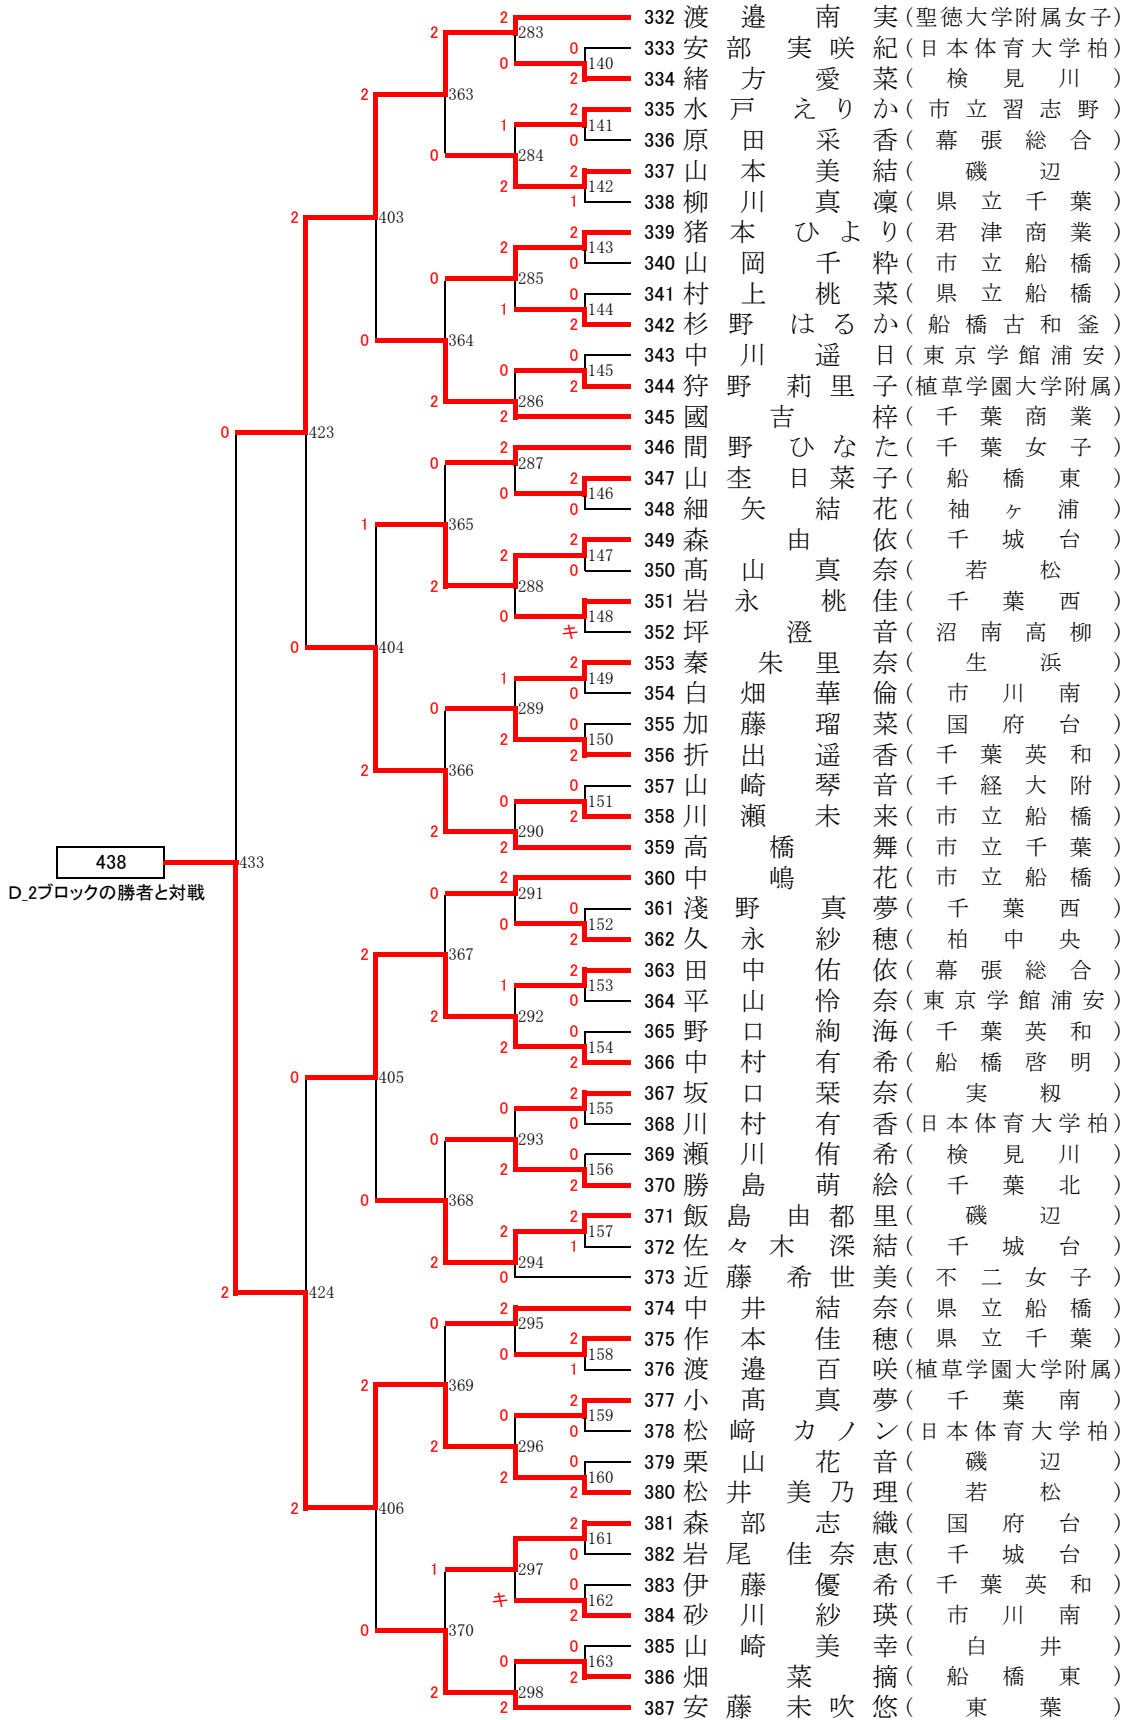

交流大会 女子シングルス A_1ブロック

交流大会 女子シングルス A_2ブロック

交流大会 女子シングルス B_1ブロック

交流大会 女子シングルス B_2ブロック

交流大会 女子シングルス C_1ブロック

交流大会 女子シングルス C_2ブロック

交流大会 女子シングルス D_1ブロック

交流大会 女子シングルス D_2ブロック

女子 準々決勝・準決勝・決勝

- A.1 森 夏希 (木更津高専)
- A.2 橋本 みなみ (千葉商業)
- B.1 生出 愛梨沙 (磯辺)
- B.2 外島 亜寿華 (市立習志野)

- 白田 亜衣 (千葉北) C_1
- 木原 希望 (市川南) C_2
- 松井 美乃理 (若松) D_1
- 渡邊 陽菜 (千葉南) D_2