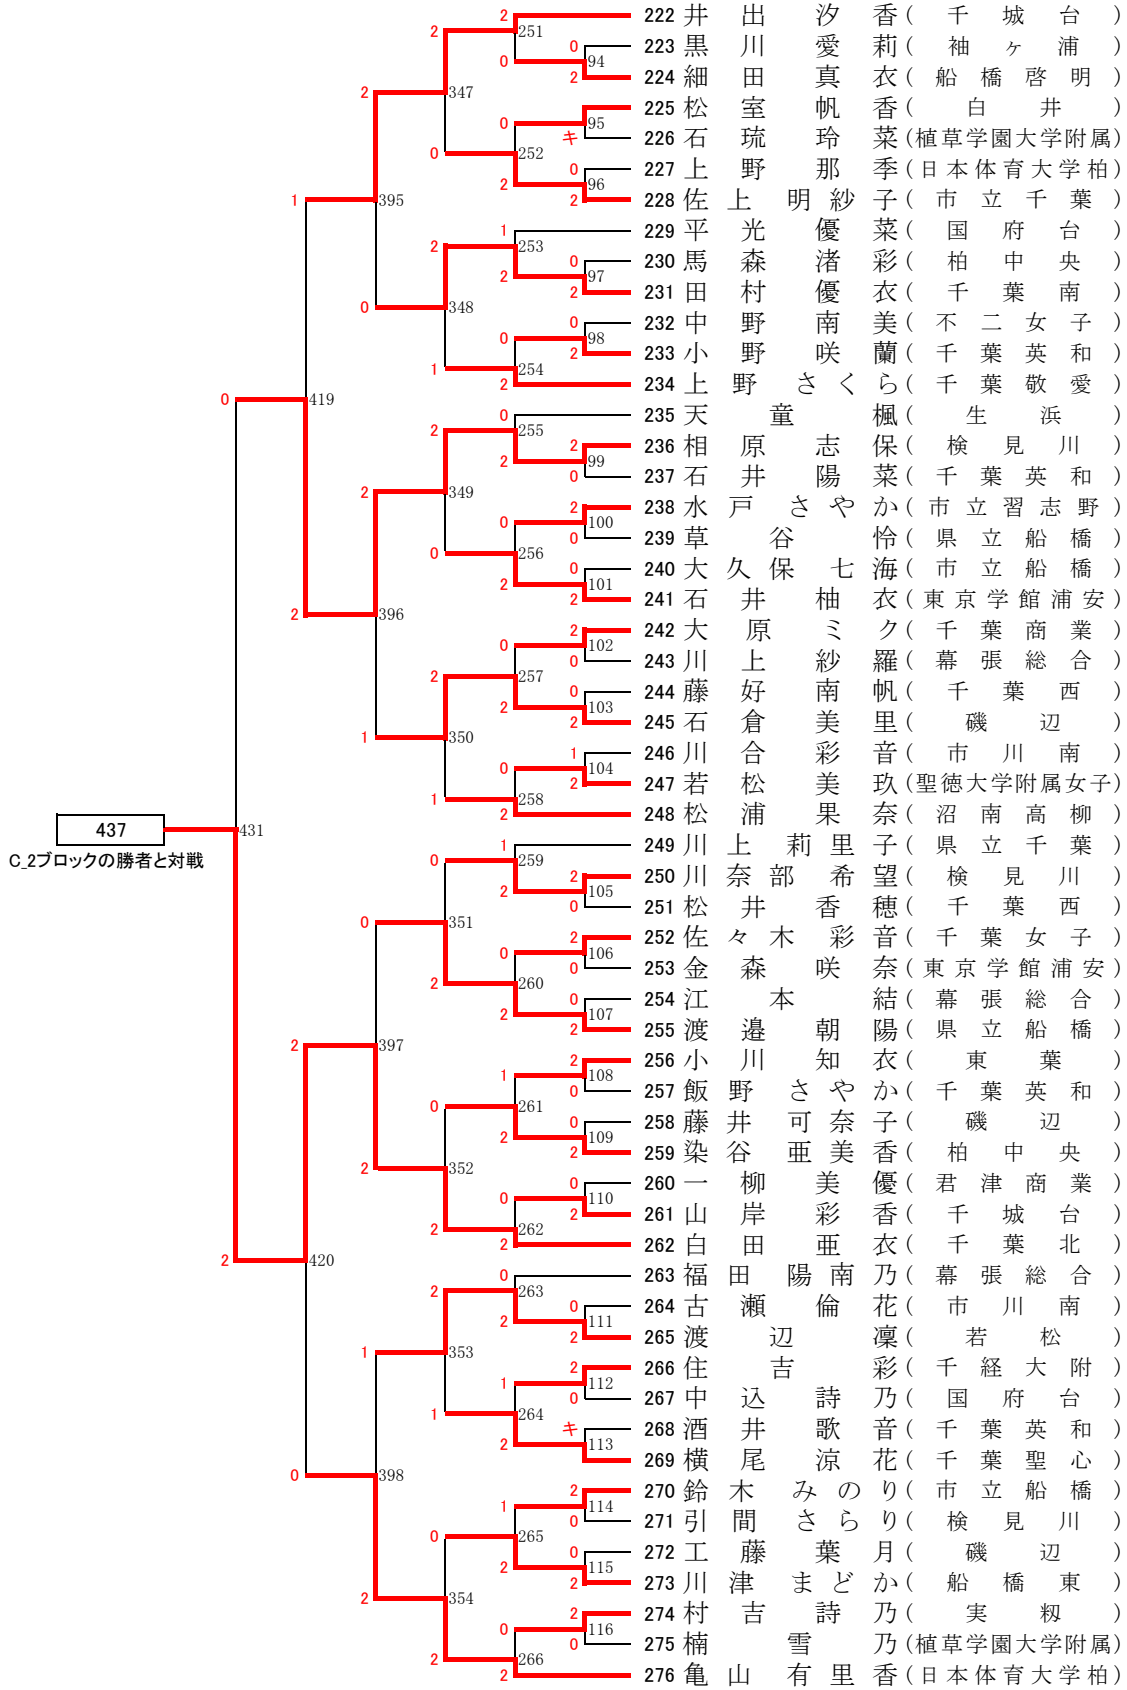

交流大会 女子シングルス A_1ブロック

交流大会 女子シングルス A_2ブロック

交流大会 女子シングルス B_1ブロック

交流大会 女子シングルス B_2ブロック

交流大会 女子シングルス C_1ブロック

交流大会 女子シングルス C_2ブロック

交流大会 女子シングルス D_1ブロック

交流大会 女子シングルス D_2ブロック

女子 準々決勝・準決勝・決勝

- A.1 森 夏希 (木更津高専)
- A.2 橋本 みなみ (千葉商業)
- B.1 生出 愛梨沙 (磯辺)
- B.2 外島 亜寿華 (市立習志野)

- 白田 亜衣 (千葉北) C_1
- 木原 希望 (市川南) C_2
- 松井 美乃理 (若松) D_1
- 渡邊 陽菜 (千葉南) D_2