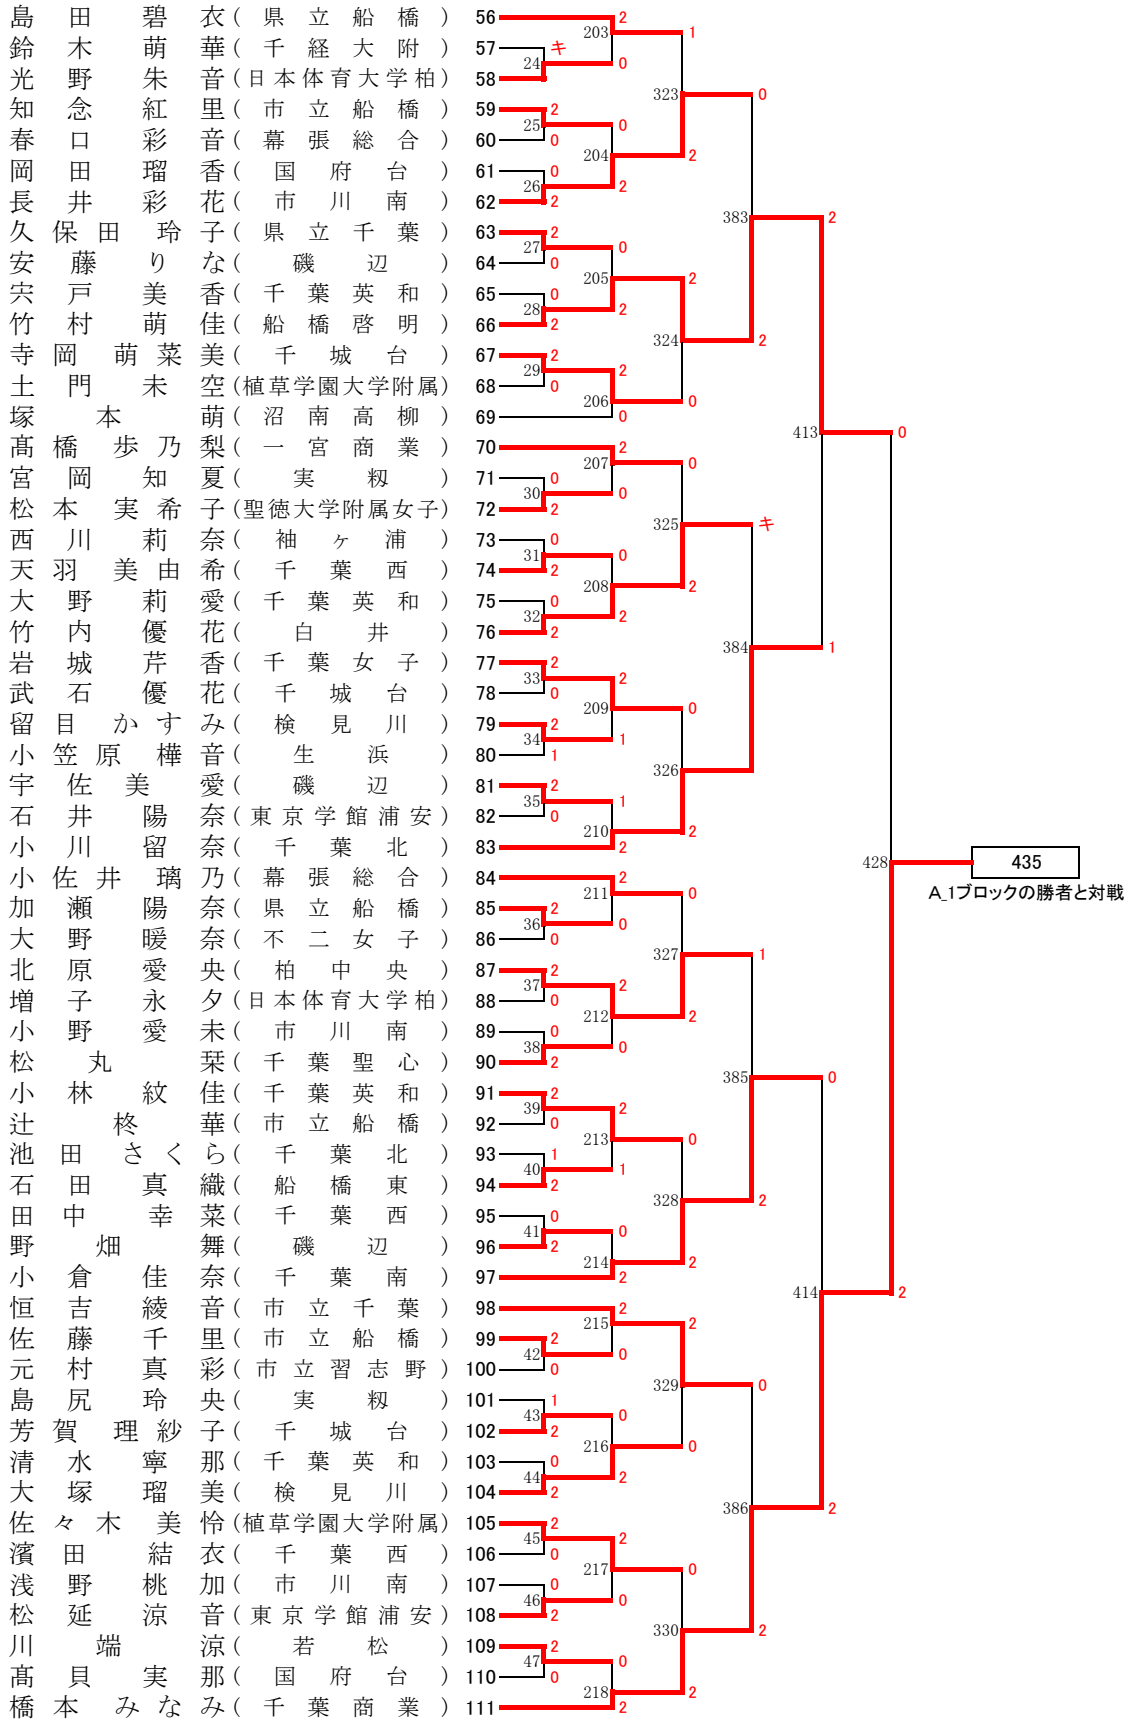

交流大会 女子シングルス A_1ブロック

交流大会 女子シングルス A_2ブロック

交流大会 女子シングルス B_1ブロック

交流大会 女子シングルス B_2ブロック

交流大会 女子シングルス C_1ブロック

交流大会 女子シングルス C_2ブロック

交流大会 女子シングルス D_1ブロック

交流大会 女子シングルス D_2ブロック

女子 準々決勝・準決勝・決勝

- A.1 森 夏希 (木更津高専)
- A.2 橋本 みなみ (千葉商業)
- B.1 生出 愛梨沙 (磯辺)
- B.2 外島 亜寿華 (市立習志野)

- 白田 亜衣 (千葉北) C_1
- 木原 希望 (市川南) C_2
- 松井 美乃理 (若松) D_1
- 渡邊 陽菜 (千葉南) D_2